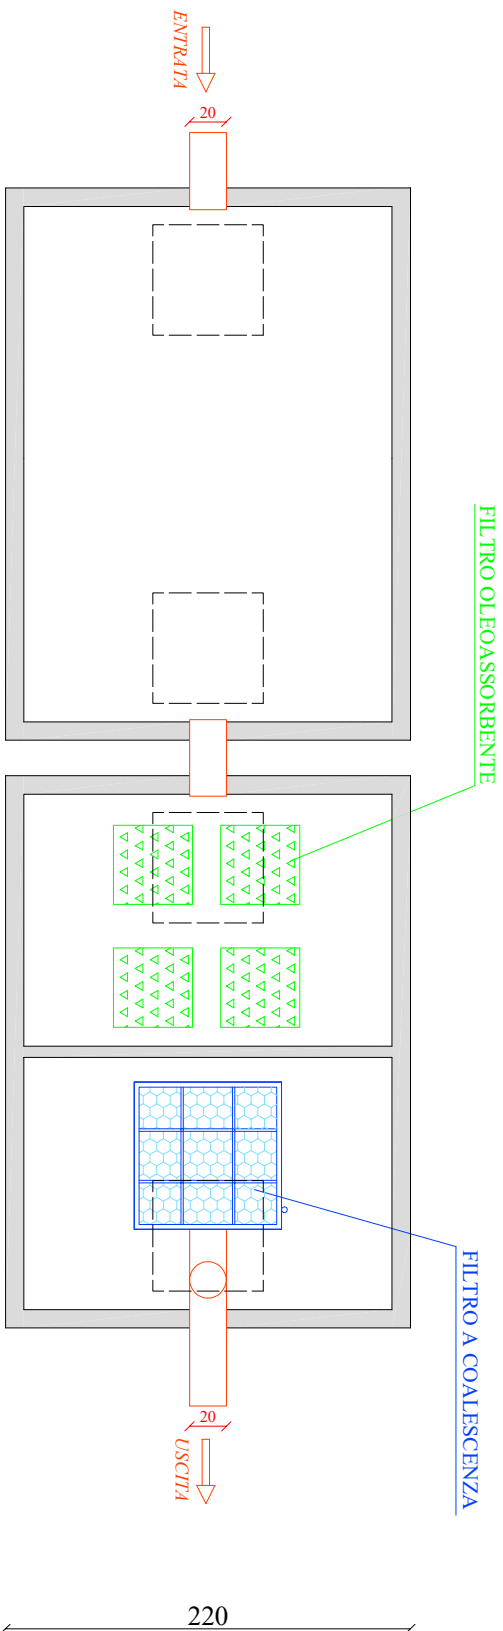

# PIANTA

# SEZIONE

Le misure sono espresse in centimetri

**DISOLEATORE mod. VDD-5**

cod. art. 0972

Scala:

Disegnatore: Geom. Alessandro Gentile  
Rev.0: Data: 18-01-2010

Rev.1: Data: 17-05-2010

Approvatore: Geom. Giuliano Belluco  
Rev.2: Data: 08-11-2018

Rev.3: Data: 16-01-2019