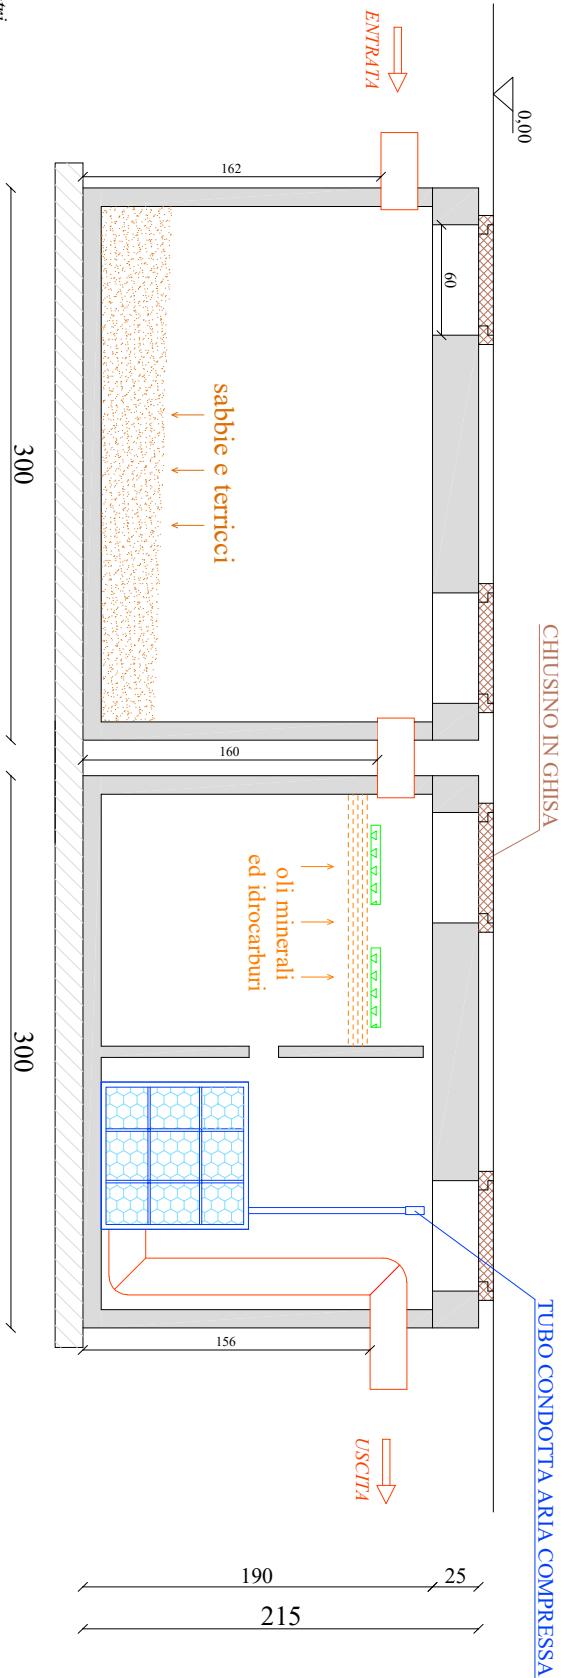

# SEZIONE

Le misure sono espresse in centimetri

**DISOLEATORE mod. VDD-5**

cod. art. 0972

Scala:

Disegnatore: Geom. Alessandro Gentile  
Rev.0: Data: 18-01-2010

Rev.1: Data: 17-05-2010

Approvatore: Geom. Giuliano Belluco  
Rev.2: Data: 08-11-2018

Rev.3: Data: 16-01-2019